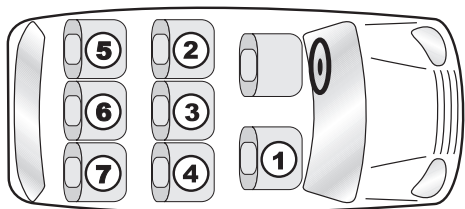

5 (E39)	1995 - 2003		② ④
5 (E39)	1997 - 2005		② ④
5 (E60)	2003		② ④
5 (E61)	2003		② ④
5 (E61) (Facelift 2007)	2004		② ④
5 (F10)	2010		② ④
5 (F10) (Facelift) 	06/13		② ④
5 (F11)	2010		② ④
5 (F11) (Facelift) 	07/13		② ④
5 Lim.	11/16		② ④
5 GT	10/09		② ④
5er Touring	03/17		② ④
6 (E64)	2003		② ④
6 (E63)	2003		② ④
6 (6C)	11/11		② ④
6 (6C_F06)	06/12		② ④
6 (F12) (Facelift)	03/15	1,35m	② ④
6 GT	07/17		② ④
7	2001	ISOFIX	② ④
7 (E65) (Facelift 2005)	2001 - 2008		② ④
7 (F01)	2008		② ④

7 (7L) (Facelift)	07/12		② ④
7 (G11) saloon	10/15		② ④
7 (G12)	06/15		② ④
i3	2013		② ④
i3	07/13		② ④
M2 (F87) coupe	04/16		② ④
M5 (F10)	11/11		② ④
Mini	2001	ISOFIX	② ④
Mini (R56)	2006		② ④
Mini (R57)	2009		② ④
Mini Club Man	2007		② ④
Mini Club Man (F54)	2015		① ② ④
Mini Cabrio (F57) convertible	11/15		①
Mini Countryman	2016		② ④
Mini Countryman F60 SUV	02/17		① ② ④
X1	10/09		① ② ④
X1 (F48)	06/15		① ② ④
X1 (E84) (Facelift)	06/12		② ④
X3	2004 ISOFIX		② ④
X3 (F25)	11/10		② ④
X3 (F25) (Facelift)	03/14		② ④
X3	08/17		② ④
X4 (F26)	07/14		② ④
X5	1999 ISOFIX		② ④
X5	2006		② ④
X5 (F15)	2013		② ④
X6	2008	1,35m	② ④