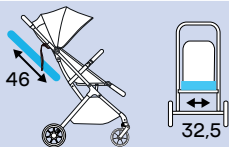

INSTRUCTIONS

JANÉ

EST. 1932

AERO

www.janeworld.com

MAX 22 KG

MAX 4 KG

x 1

x 1

x 2

x 2

x 1

1

2

3

4