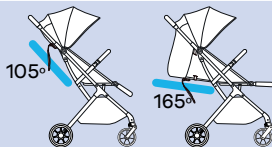

INSTRUCTIONS

JANÉ

EST. 1932

AERO

www.janeworld.com

MAX 22 KG

MAX 4 KG

x 1

x 1

x 2

x 2

x 1

1

2

3

4

1

2

3

1

2

3

1

2