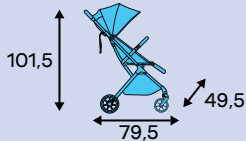

INSTRUCTIONS

JANÉ

EST. 1932

AERO

www.janeworld.com

MAX 22 KG

MAX 4 KG

x 1

x 1

x 2

x 2

x 1

1

2

3

4