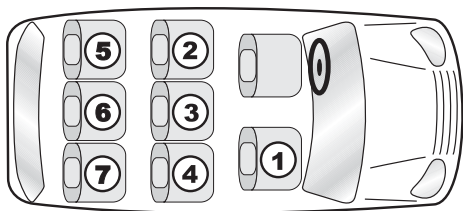

= i-SIZE BASE / i-SIZE FLEX BASE
	= i-SIZE FLEX BASE

DACIA *		
Dokker	2012	② ③ ④
Dokker (SD)	02/13	② ③ ④
Duster	2010	② ④
Duster (Facelift)	01/14	② ④
Lodgy	2005	② ③ ④
Lodgy (SD)	06/12	② ③ ④
Logan MCV (Facelift 2009)	2005	② ④
Logan MCV 	2013	② ④
Logan MCV 	06/13	② ④
Sandero	2008	② ④
Sandero Stepway	2009	② ④
Sandero II	12/12	② ④
DAIHATSU *		
Cuore	09/07	② ④
Materia	03/06	② ④
Sirion	02/05	② ④
Terios	05/05	② ④
Trevis	09/05	② ④

FIAT *		
500	2007	② ④
500C	2009	② ④
500L	10/12	② ④
500L Trekking 	06/13	② ④
500L Living 	09/13	② ④
500X	01/15	② ④
Bravo (Typ 198)	2007	② ④
Croma	2008	② ④
Doblo (Facelift 2005)	2001	② ④
Doblo II	2010	② ④
Fiorino Qubo	2008	② ④
Grande Punto 5	2006 - 2009	② ④
Grande Punto EVO	10/09	② ④
Grande Punto (Typ 199)	09/05	② ④
Idea	2003 - 2007	② ④
Linea	2007	② ④
Multipla	2004 - 2007	② ④
Panda (Typ 169)	2003 - 2012	② ④
Punto 188 3+5 (Facelift 2003)	1999 - 2007	② ④
Punto 199 3 (Facelift 2012)	02/12	② ④
Scudo II	2007	② ④ ⑤ ⑦
Sedici (Facelift 2009)	2006	② ④
Stilo	2001 - 2007	② ④