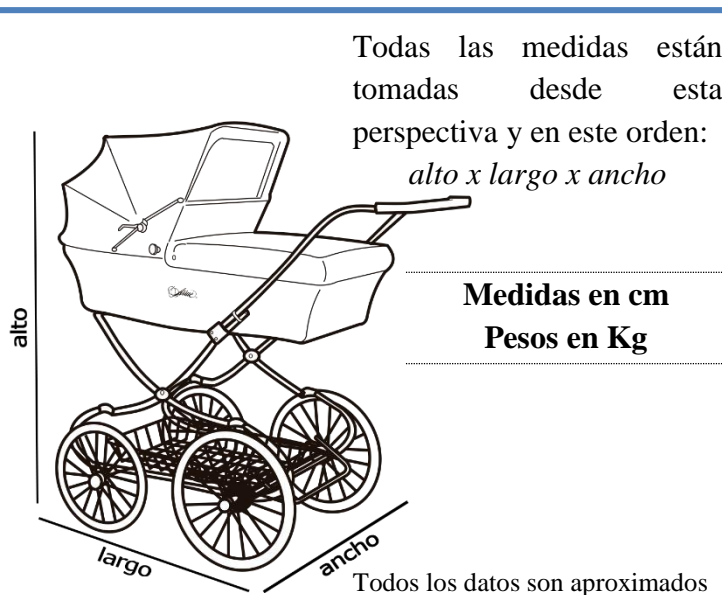

HAMACA 56 x 38,5 x 30

GRUPO 0 56 x 65 x 43

BOLSO 28 x 39 x 20

Medidas interiores

CAPAZO 20 x 73 x 41

- Colchón 3 x 73 x 41

HAMACA 51 x 20 x 32

GRUPO 0 42 x 28 x 22